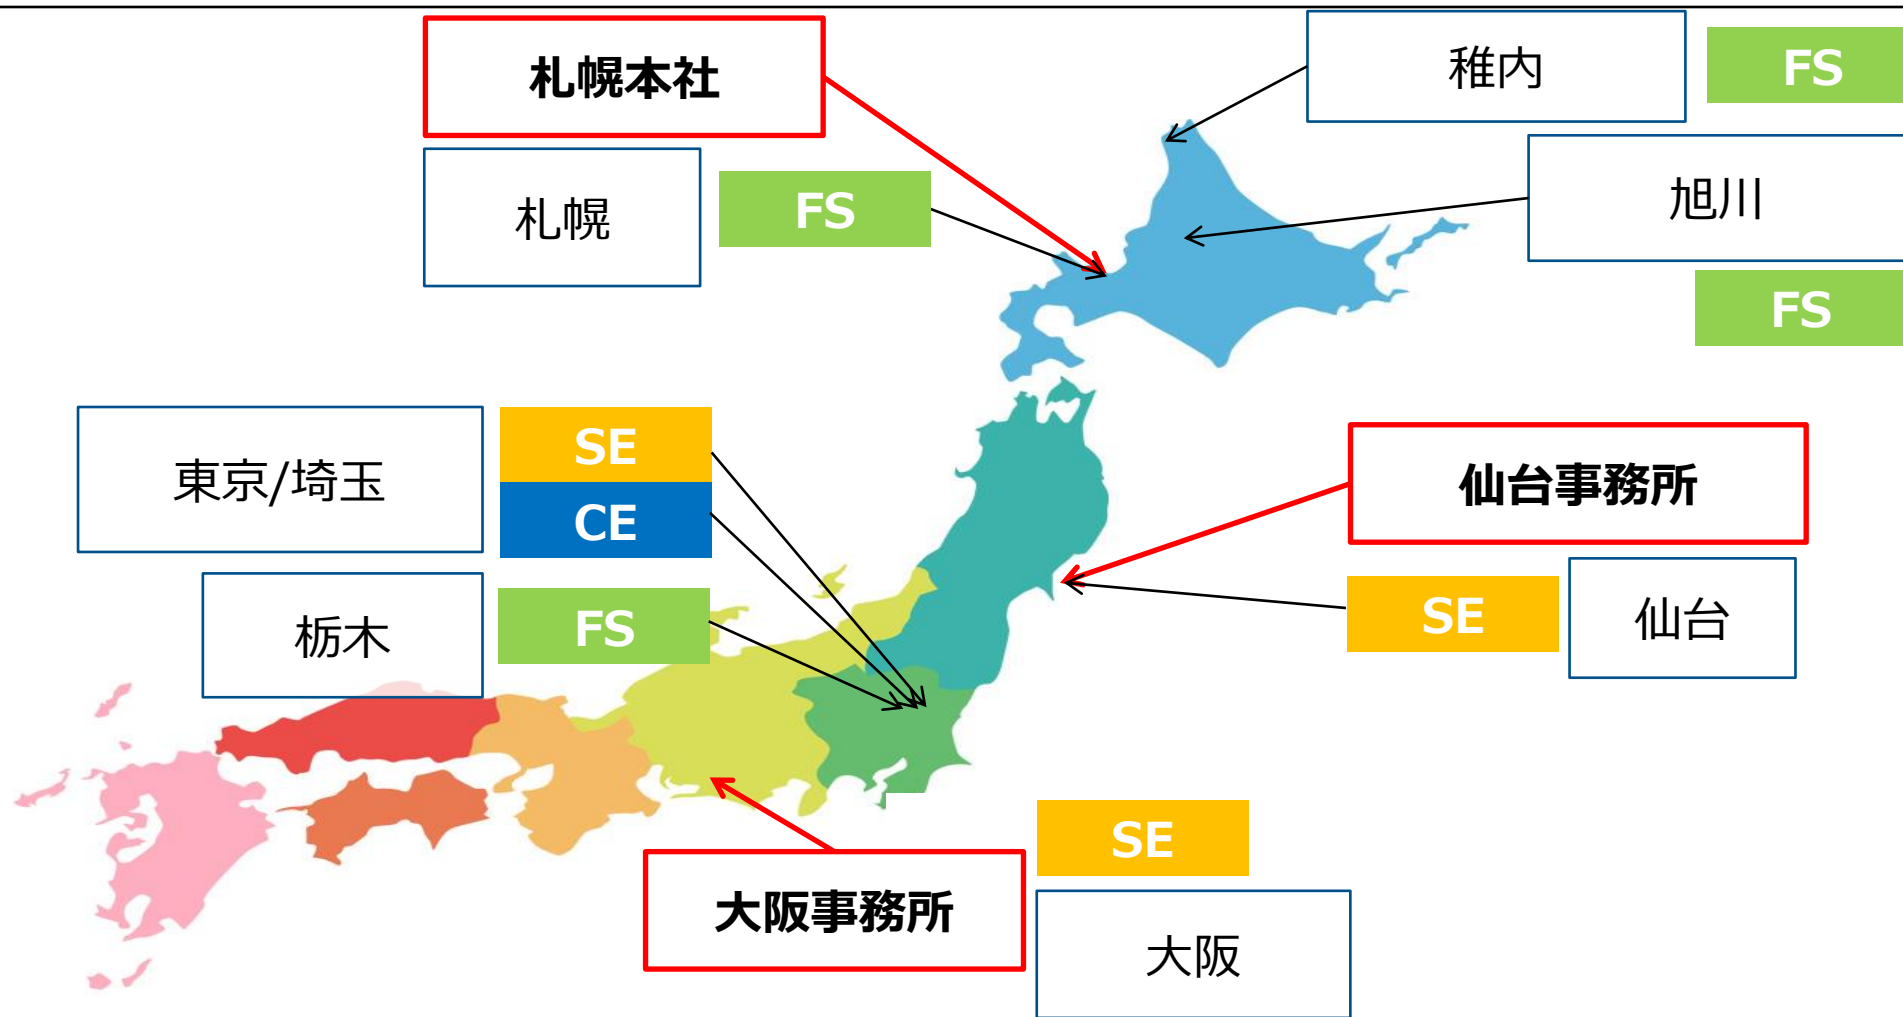

# 活動地域と拠点 (3拠点 8地域)

役員 1名  
従業員 30名  
計 31名